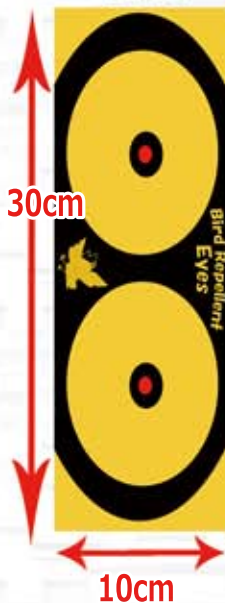

This is the sheet of

Bird Repellent Eye

シートの強烈な **光** でカラスが逃げる！

サイズ

●何故逃げる！！

シートに印刷されているインキには、カラスの嫌がる成分(マリン・サポニン)が含まれています。その成分には強烈な「光」を出す性質があり、カラスはそれを敬遠します。人間の眼は3原色で物体を判断しますが、カラスの眼は4原色で判断します。人間には見えない第4の眼がシートに塗られた成分に拒絶反応を起こします。

●対象鳥類

基本的には、カラスや鷹、トンビなど、主に眼の良い鳥類への効果を確認できます。

●使用方法

シートを離ケイ紙(りけいし:黄色い紙)から剥がしてお使いください。シートの耐熱温度は150℃です。景観を損なうことなくカラス対策が可能になります。

Magic Sheet
Big Eye
SARABA **カラスくん**

With large format sheet
Measures against Birds