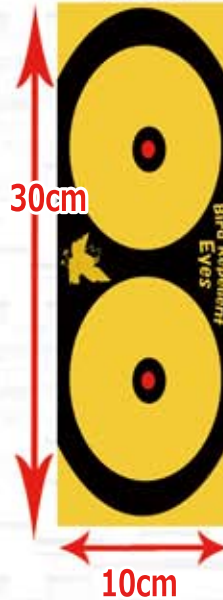

This is the sheet of

Bird Repellent Eye

シートの強烈な **光** でカラスが逃げる！

サイズ

●何故逃げる！！

シートに印刷されているインキには、カラスの嫌がる成分(マリン・サポニン)が含まれています。その成分には強烈な「光」を出す性質があり、カラスはそれを敬遠します。人間の眼は3原色で物体を判断しますが、カラスの眼は4原色で判断します。人間には見えない第4の眼がシートに塗られた成分に拒絶反応を起こします。

●対象鳥類

基本的には、カラスや鷹、トンビなど、主に眼の良い鳥類への効果を確認できます。

●使用方法

シートを離ケイ紙(りけいし:黄色い紙)から剥がしてお使いください。シートの耐熱温度は150℃です。景観を損なうことなくカラス対策が可能になります。

Example location: Indoor parking lot Entrance
Logistics warehouse, Fishery processing plant
Stable, Shed, Vinyl house
Fecal pollution of favorite car